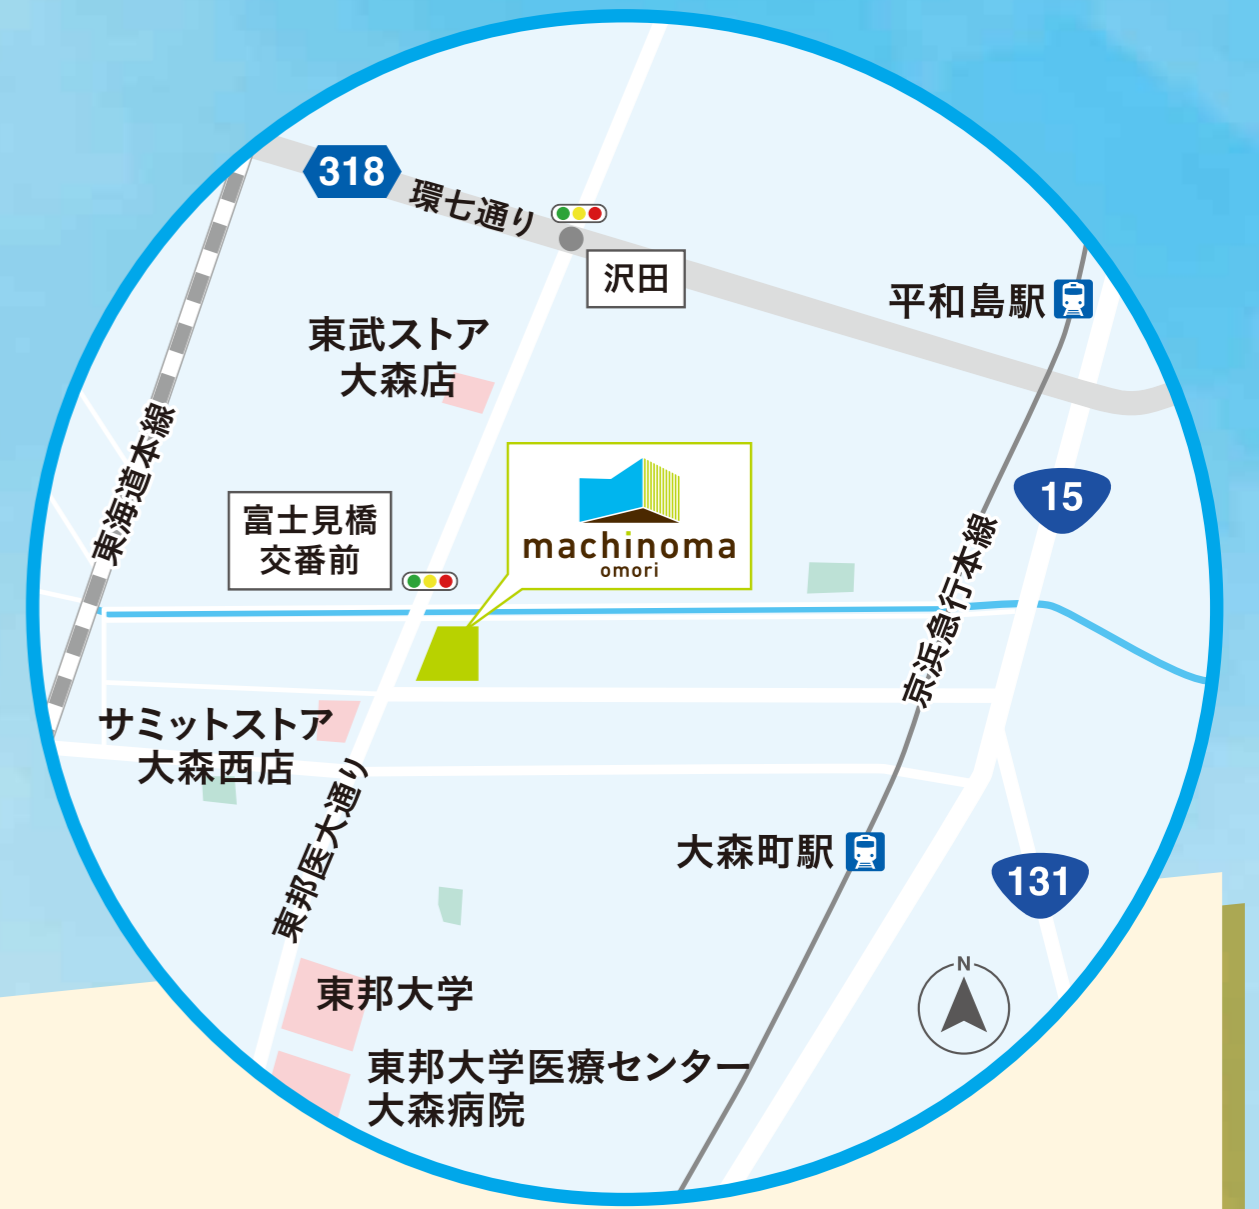

“地域の輪” 2022夏

場所 マチノマ大森 1階 イベントスペース

マチノマ大森 緑市場

主催：大田区生産活動支援施設連絡会（おおむすび連絡会）

日程 7月23日（土）・24日（日）

時間 午前11時～午後5時

©大田区

「おおむすび」とは、大田区内にある障がい者施設利用者の工賃向上・社会参加を目指す取り組みのことです。その一環として、区内障がい者施設が生産している食品や雑貨などの商品を、施設が連携して共同で販売する緑市場を開催しています。

問合せ先 おおむすび連絡会事務局（大田区立志茂田福祉センター） ☎ 03-3734-0763

同時開催

地域包括支援センター大森 パネル展示

日程 7月23日（土）・24日（日）

時間 午前11時～午後5時

地域包括支援センターの業務や地域包括支援センター大森の活動・取り組みをパネルにしてご紹介します！

問合せ先 地域包括支援センター大森 ☎ 03-5753-6331

大田区にお住まいの65歳以上の方へ 見守りキーホルダー登録会

日程 7月23日（土）

時間 午前11時～午後5時（最終受付午後4時30分）

身につけておくと、公共機関からの照会に対応できます。健康で元気なときこそ！もしもの時に備え、安心してお出かけしませんか？【参加無料】

問合せ先 地域包括支援センター大森 ☎ 03-5753-6331