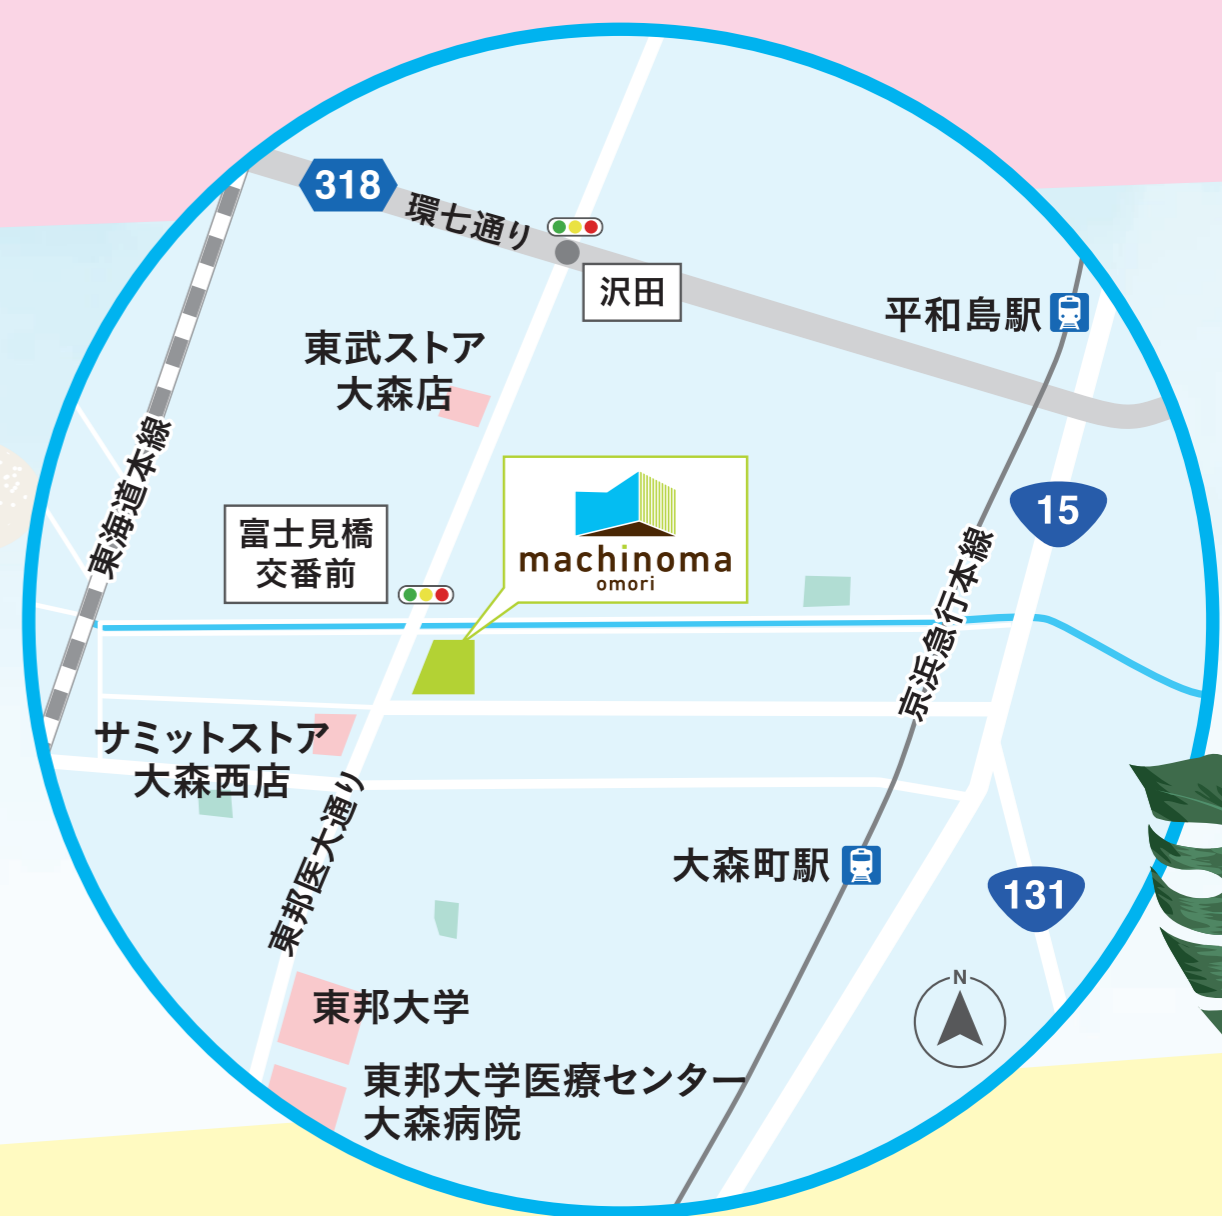

## ～マチノマに桜咲く～

**日程** 7月3日(土)～11日(日) **場所** マチノマ大森 1階・3階 特設会場

長く続くコロナ禍で、地域の未来を担う子どもたちに「人と人とのつながり」「人と地域とのつながり」を感じて欲しい、元気になるって欲しい!という思いでスタートした地域応援プロジェクトです。

地域の皆さまの願いがこもった「満開の桜の木」がマチノマを元気に彩ります。

共催：大森西民生委員児童委員協議会  
地域包括支援センター大森・平和島・新井宿

**machinoma**  
マチノマ 大森

# “地域の輪”2021夏

**machinoma**

# マチノマ大森縁市場

主催：大田区生産活動支援施設連絡会（おおむすび連絡会）

**販売日時** 7月3日(土)・4日(日) 午前11時～午後5時

**販売場所** マチノマ大森 1階 イベントスペース

©大田区

「おおむすび」とは、大田区内にある障がい者施設で生産されている食品や雑貨などの商品を、障がい者施設が連携して共同で販売することにより、施設利用者の工賃向上・社会参加を目指す取り組みです。

予告